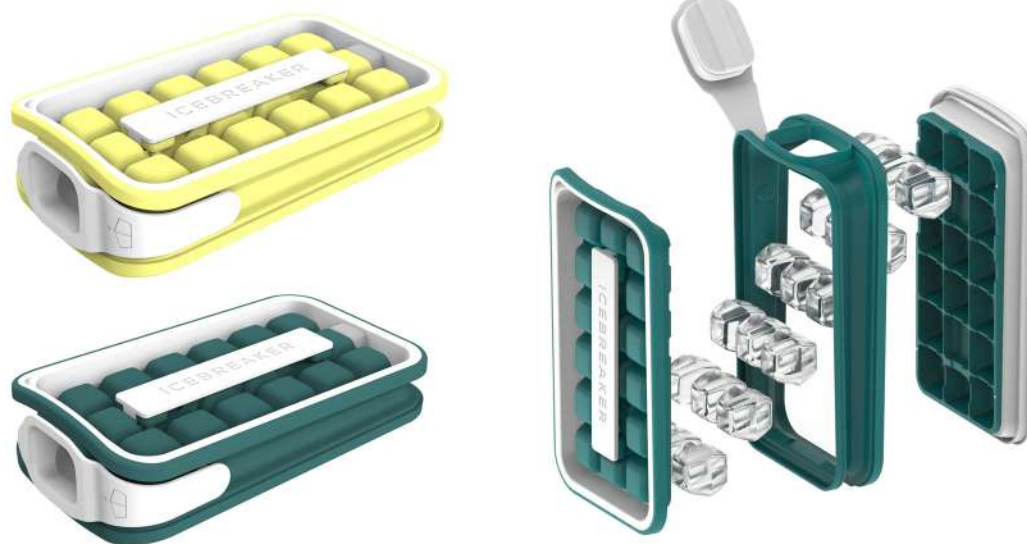

IceBreaker Pop

Servieren Sie die Eiswürfel einfach und ohne Verschütten oder Schwierigkeiten.
100% wasserdichte Eiswürfelschale. Phthalat- und BPA-frei.

Inhalt

Silikon, Kunststoff

Maße

21,5 x 11,5 x 6 cm

Individualisierung