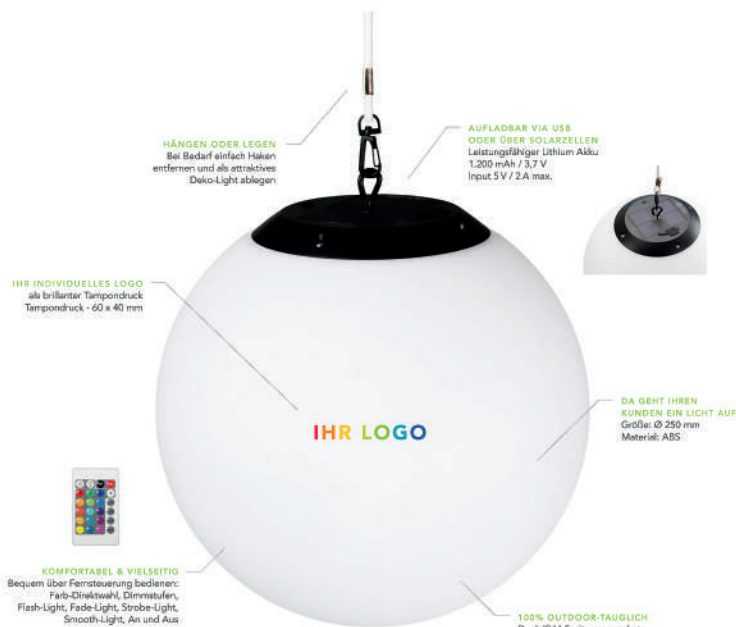

Sphere LED

Kabellose Outdoor LED-Leuchte.
Aufladbar via USB oder über Solarzellen

Spritzwasserschutz IP44

Durchmesser

250 mm

Material

ABS

Inklusive