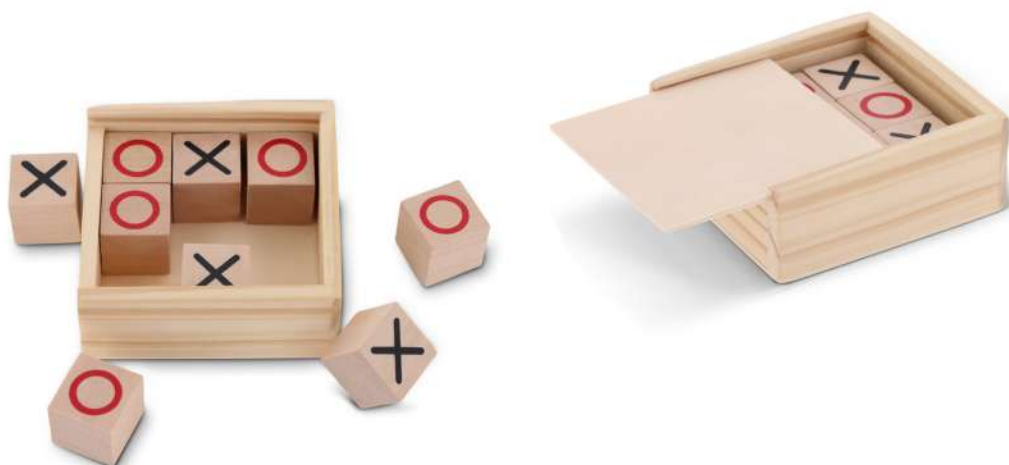

# Tic Tac Toe Set in Holzkiste

Lustiges Tic Tac Toe-Set in einer Bambusbox. Verschlossen wird die Box mit einem Schiebedeckel aus Bambusholz.

Material	Bambusholz
Maße / Gewicht	74 x 73 x 30 mm / 68 g
Individualisierung	Lasergravur
Hergestellt	in China
Preis	auf Anfrage
Lieferzeit	auf Anfrage
Mindestmenge	25 Stück